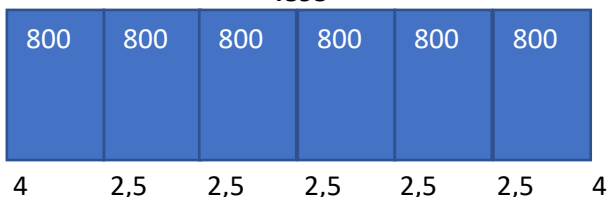

SPARINGS MAAT

Dealer prijslijst budget lichtstraat op hout

1595

alle prijzen zijn excl. btw

	44.2	HR ++	HR ++ Z
1000 mm	€ 448,47	€ 568,64	€ 637,31
1500 mm	€ 583,81	€ 764,07	€ 867,07

2420 mm

	44.2	HR ++	HR ++ Z
1000 mm	€ 681,36	€ 871,07	€ 979,47
1500 mm	€ 859,19	€ 1.143,75	€ 1.306,35

3245 mm

	44.2	HR ++	HR ++ Z
1000 mm	€ 806,41	€ 1.046,76	€ 1.184,10
1500 mm	€ 1.056,30	€ 1.416,82	€ 1.622,83

4070 mm

	44.2	HR ++	HR ++ Z
1000 mm	€ 986,49	€ 1.286,92	€ 1.458,59
1500 mm	€ 1.300,80	€ 1.751,44	€ 2.008,96

4895

	44.2	HR ++	HR ++ Z
1000 mm	€ 1.180,78	€ 1.541,30	€ 1.747,31
1500 mm	€ 1.516,91	€ 2.057,68	€ 2.366,70

5720

	44.2	HR ++	HR ++ Z
1000 mm	€ 1.344,43	€ 1.765,03	€ 2.005,38
1500 mm	€ 1.730,74	€ 2.361,65	€ 2.722,16