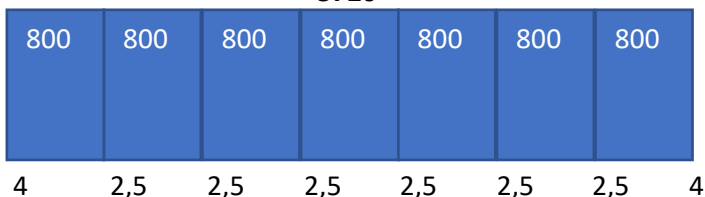

SPARINGS MAAT

Dealer prijslijst budget lichtstraat op hout

1595

alle prijzen zijn excl. btw

	44.2	HR ++	HR ++ Z
1000 mm	€ 448,47	€ 568,64	€ 637,31
1500 mm	€ 583,81	€ 764,07	€ 867,07

2420 mm

	44.2	HR ++	HR ++ Z
1000 mm	€ 681,36	€ 871,07	€ 979,47
1500 mm	€ 859,19	€ 1.143,75	€ 1.306,35

3245 mm

	44.2	HR ++	HR ++ Z
1000 mm	€ 806,41	€ 1.046,76	€ 1.184,10
1500 mm	€ 1.056,30	€ 1.416,82	€ 1.622,83

4070 mm

	44.2	HR ++	HR ++ Z
1000 mm	€ 986,49	€ 1.286,92	€ 1.458,59
1500 mm	€ 1.300,80	€ 1.751,44	€ 2.008,96

4895

	44.2	HR ++	HR ++ Z
1000 mm	€ 1.180,78	€ 1.541,30	€ 1.747,31
1500 mm	€ 1.516,91	€ 2.057,68	€ 2.366,70

5720

	44.2	HR ++	HR ++ Z
1000 mm	€ 1.344,43	€ 1.765,03	€ 2.005,38
1500 mm	€ 1.730,74	€ 2.361,65	€ 2.722,16