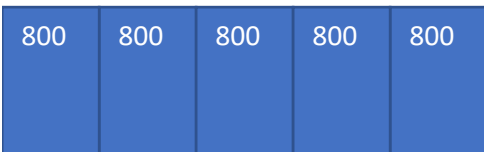

2464 mm

	44.2	HR ++	HR ++ ZW
1000	€ 1.244,44	€ 1.402,21	€ 1.492,36
1500	€ 1.442,16	€ 1.674,52	€ 1.807,29

3302 mm

	44.2	HR ++	HR ++ ZW
1000	€ 1.446,37	€ 1.656,72	€ 1.776,92
1500	€ 1.683,94	€ 1.993,75	€ 2.170,78

4139 mm

	44.2	HR ++	HR ++ ZW
1000	€ 1.665,56	€ 1.928,49	€ 2.078,74
1500	€ 1.946,87	€ 2.334,13	€ 2.555,42